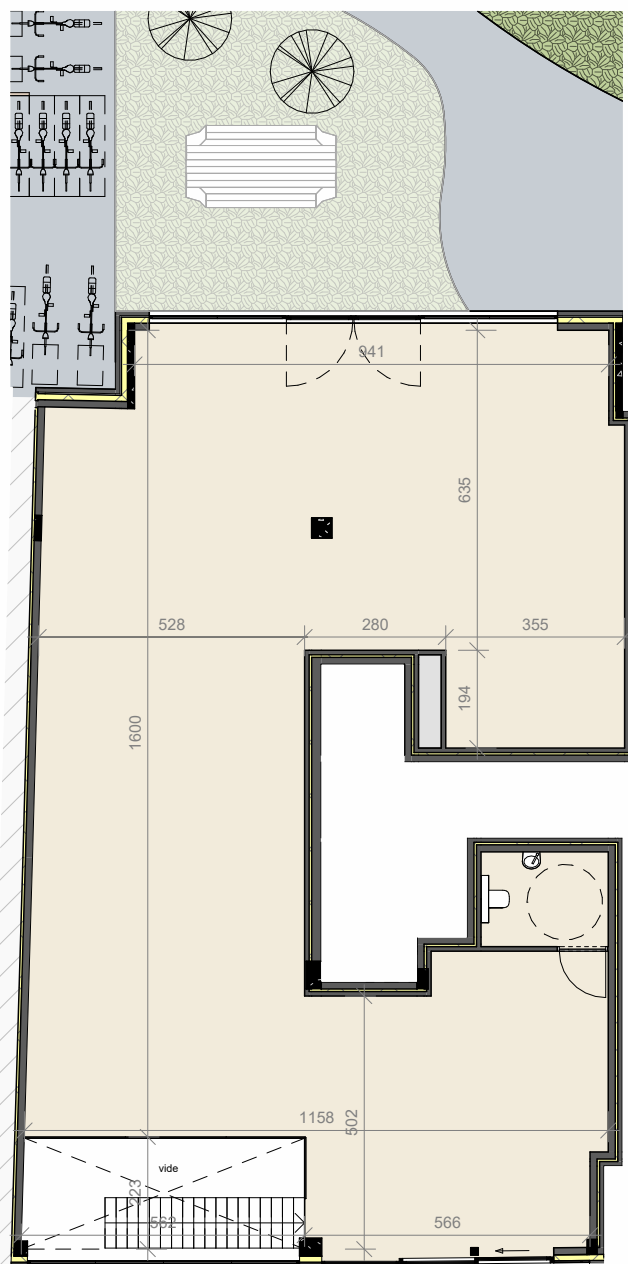

**GROTE MARKT 40  
ZELZATE**

**WINKEL / KANTOOR  
NIVEAU -1 en 0**

BRUTO OPP. : 81.68 m<sup>2</sup>  
198.5 m<sup>2</sup>

**CONCEPT PLUS**  
PROJECTONTWIKKELING

Multiprofessioneel Architectenbureau  
Guy Peeters - Johan Rijckaert

SCHAAL 1:150

DE PLANNEN ZIJN VERKOOPPLANNEN. GEEN  
UITVOERINGSPLANNEN. AFMETINGEN VAN SCHACHTEN  
EN DERGELIJKE KUNNEN OM TECHNISCHE REDENEN  
WIJZIGEN. INRICHTING, VLOEREN EN MEUBELS ZIJN  
INDICATIEF. PLANNEN ZIJN NIET OP SCHAAL EN NIET  
CONTRACTUEEL BINDEND.

Plan niveau 0

↑  
INGANG

Plan kelder