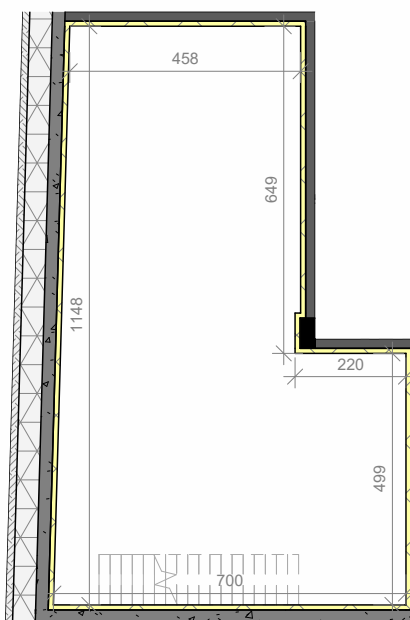

**GROTE MARKT 40  
ZELZATE**

**WINKEL / KANTOOR  
NIVEAU -1 en 0**

BRUTO OPP. : 81.68 m<sup>2</sup>  
198.5 m<sup>2</sup>

**CONCEPT PLUS**  
PROJECTONTWIKKELING

Multiprofessioneel Architectenbureau  
Guy Peeters - Johan Rijckaert

SCHAAL 1:150

DE PLANNEN ZIJN VERKOOPPLANNEN. GEEN  
UITVOERINGSPLANNEN. AFMETINGEN VAN SCHACHTEN  
EN DERGELIJKE KUNNEN OM TECHNISCHE REDENEN  
WIJZIGEN. INRICHTING, VLOEREN EN MEUBELS ZIJN  
INDICATIEF. PLANNEN ZIJN NIET OP SCHAAL EN NIET  
CONTRACTUEEL BINDEND.

Plan niveau 0

↑  
INGANG

Plan kelder