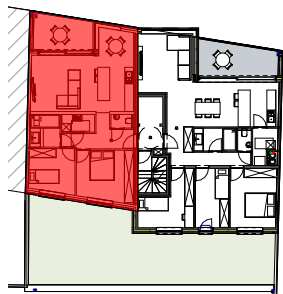

**OOSTKADE
ZELZATE**

**APPARTEMENT 1.1
NIVEAU 1**

BRUTO OPP. APP: 77.46 m²

OPP. TERRAS: 8.78 m²

CONCEPT PLUS
PROJECTONTWIKKELING

Multiprofessioneel **A**rchitectenbureau
Guy **P**eeters - Johan **R**ijckaert

SCHAAL 1:100

DE PLANNEN ZIJN VERKOOPPLANNEN. GEEN
UITVOERINGSPLANNEN. AFMETINGEN VAN SCHACHTEN
EN DERGELIJKE KUNNEN OM TECHNISCHE REDENEN
WIJZIGEN. INRICHTING, VLOEREN EN MEUBELS ZIJN
INDICATIEF. PLANNEN ZIJN NIET OP SCHAAL EN NIET
CONTRACTUEEL BINDEND.