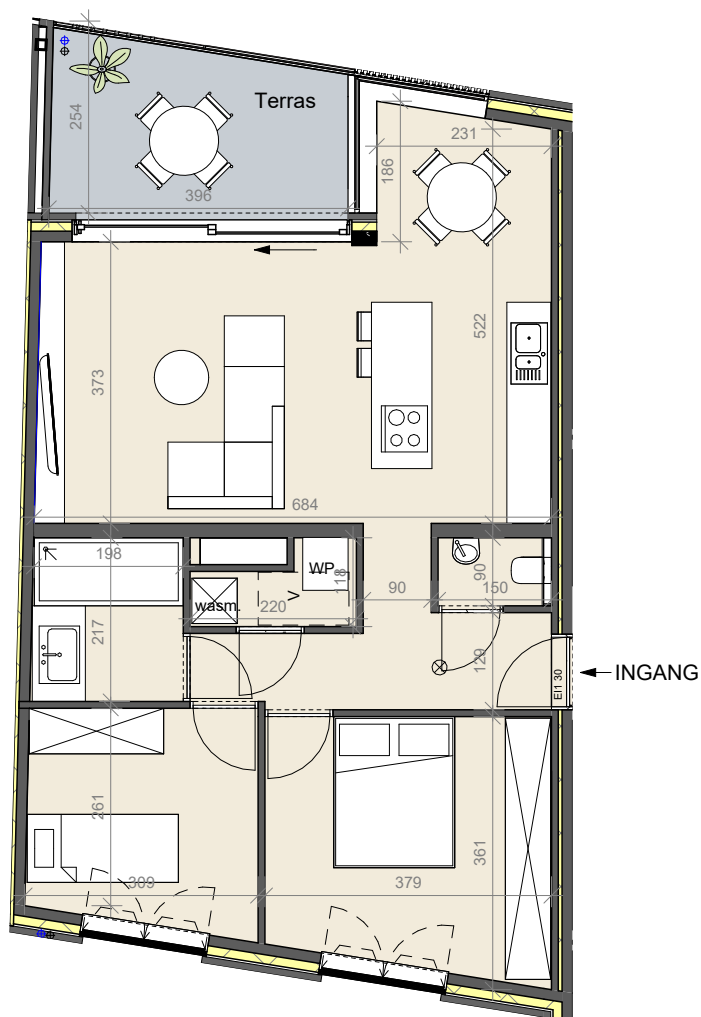

**OOSTKADE
ZELZATE**

**APPARTEMENT 1.1
NIVEAU 1**

BRUTO OPP. APP: 77.46 m²

OPP. TERRAS: 8.78 m²

CONCEPT PLUS
PROJECTONTWIKKELING

Multiprofessioneel **A**rchitectenbureau
Guy **P**eeters - Johan **R**ijckaert

SCHAAL 1:100

DE PLANNEN ZIJN VERKOOPPLANNEN. GEEN
UITVOERINGSPLANNEN. AFMETINGEN VAN SCHACHTEN
EN DERGELIJKE KUNNEN OM TECHNISCHE REDENEN
WIJZIGEN. INRICHTING, VLOEREN EN MEUBELS ZIJN
INDICATIEF. PLANNEN ZIJN NIET OP SCHAAL EN NIET
CONTRACTUEEL BINDEND.